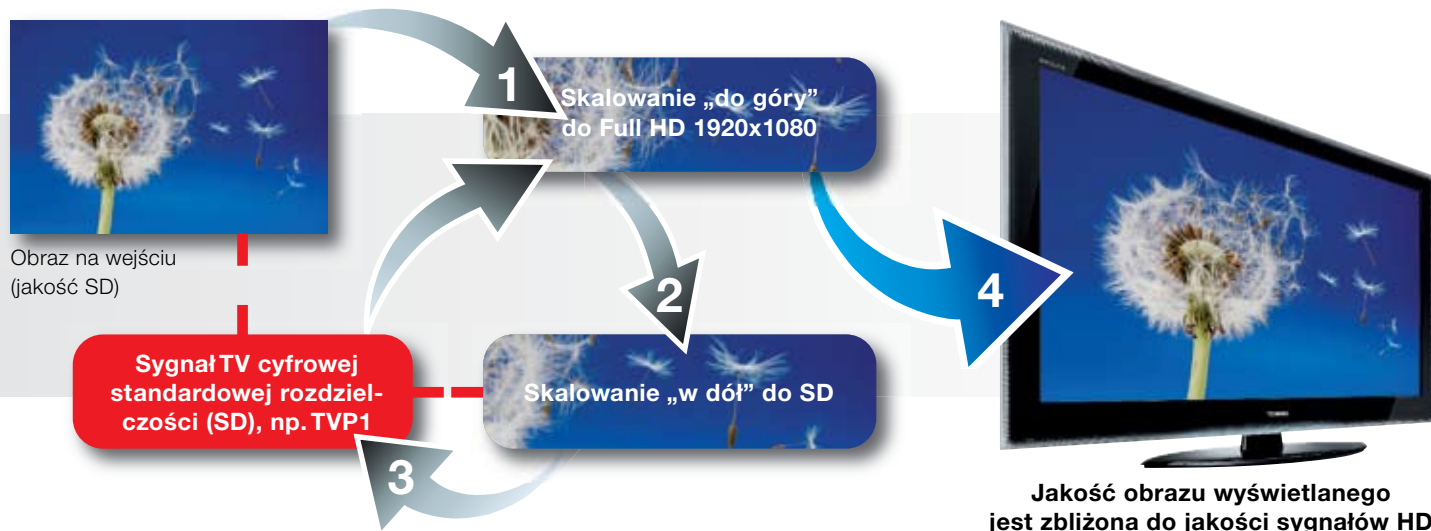

**> NAJNOWSZY
SYSTEM
SKALOWANIA
OD TOSHIBA**

**> CIESZ SIĘ
JESZCZE BARDZIEJ
WYRAŹNYM,
SZCZEGÓŁOWYM
I BOGATSZYM
W DETALE
OBRAZEM**

Resolution+

Poprawia jakość sygnału o standardowej rozdzielczości z TV bądź DVD do jakości bliskiej rozdzielczości HD. Oglądaj swoje ulubione filmy, programy i patrz jak stają się bardziej wyraźne, szczegółowe i bogatsze niż kiedykolwiek przedtem.

TOSHIBA
Leading Innovation >>>

> RESOLUTION+

Resolution+ to nowa technologia marki Toshiba polegająca na skalowaniu sygnałów o standardowej rozdzielczości do rozdzielczości bliskiej HD.

Resolution+

KROK PO KROKU

- 1 Obraz o standardowej rozdzielczości (SD) otrzymywany z Twojej anteny lub DVD jest skalowany do jakości bliskiej rozdzielczości HD.
- 2 Nowo skalowany obraz jest z kolei konwertowany „w dół”, z powrotem do jakości HD, aby porównać nowo stworzony obraz SD z oryginalnym sygnałem SD.
- 3 Różnice pomiędzy oryginalnym obrazem a obrazem skalowanym „w dół” zostają zdefiniowane i usunięte.
- 4 W rezultacie obróbki uzyskujemy obraz wyjściowy bliski jakości HD, bardziej wyraźny, ostrzejszy i bogatszy w szczegóły.

Jakość SD z Resolution+

Krawędzie - sąsiadujące obszary obrazu są analizowane i piksele o podobnych kształtach są łączone aby uzyskać bardziej wyraźne detale krawędzi

Tekstura - obrazy są analizowane i poprawiane tak, aby uzyskać większą głębię i dużą ilość szczegółów.