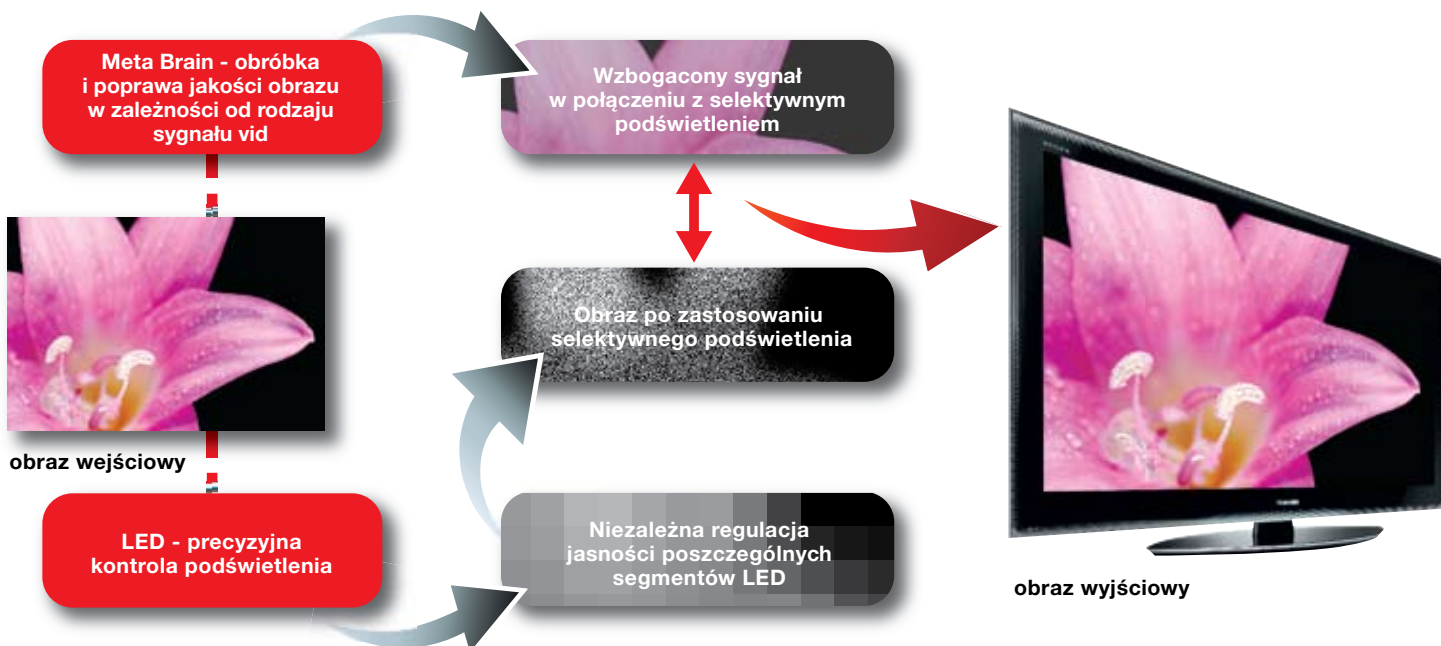

Oglądaj swoje ulubione filmy, programy i patrz jak stają się bardziej wyraźne, szczegółowe i bogatsze niż kiedykolwiek przedtem.

TOSHIBA
Leading Innovation >>>

REGZA

Accurate Dimming

Seria SV to pierwsza seria marki Toshiba, która korzysta z podświetlenia LED local dimming, dostarczając tym samym niezwykle żywe obrazy i niespotykane dotąd wrażenia z oglądania TV.

Funkcja Local Dimming polega na tym, że wybrane obszary podświetlenia mogą być niezależnie od siebie przygaszane bądź całkowicie wygaszane, co pozwala na uzyskanie bardziej intensywnych kolorów, cieni bądź rozjaśnień.

STEROWANIE PODŚWIETLENIEM

Tradycyjne podświetlenie CCFL charakteryzuje się ciągłym świeceniem, co sprawia że telewizor nie jest w stanie dostosować się do jasnych i ciemnych elementów obrazu. Seria SV pozwala na selektywne podświetlenie określonych segmentów diod LED, włączanych bądź wyłączanych w zależności od poziomu jasności wyświetlanego obrazu. Pozwala to na uzyskanie żywych, jasnych kolorów i prawdziwej czerni - wspaniałej reprodukcji kolorów.